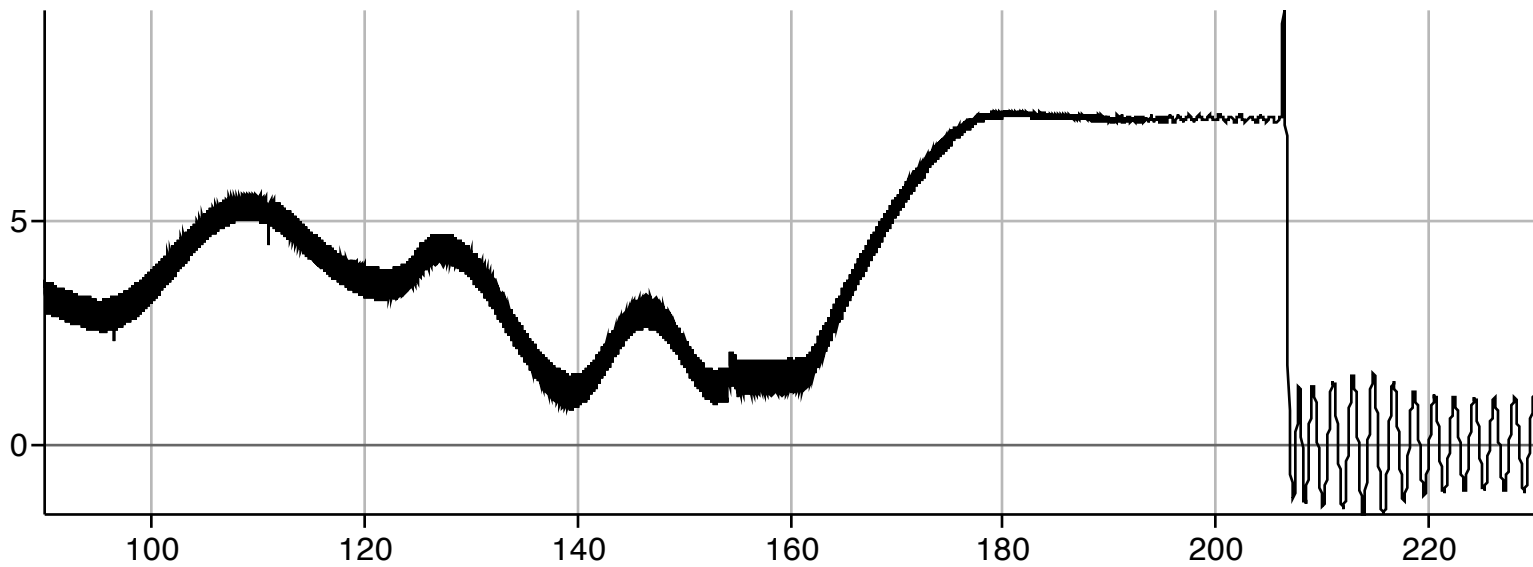

RENU2 Main ERPA

magy Volts

skin uA