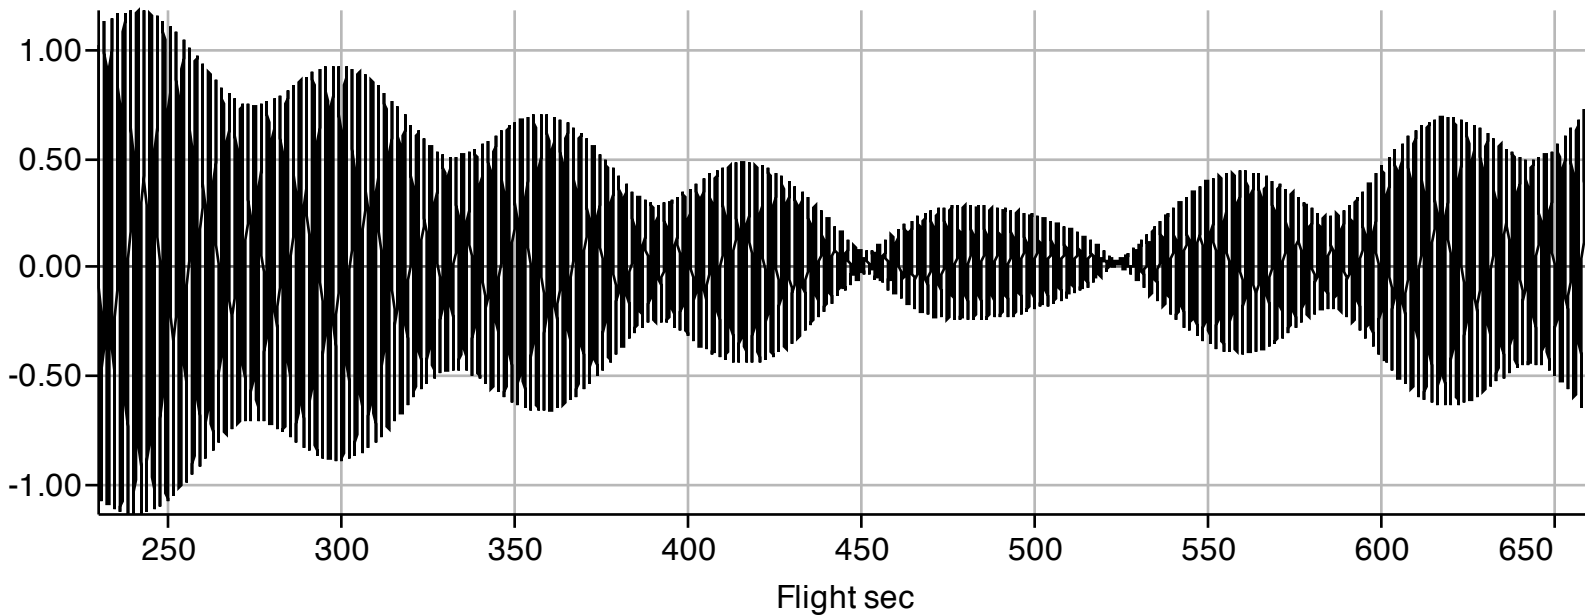

RENU2 Main ERPA

magy Volts

skin uA